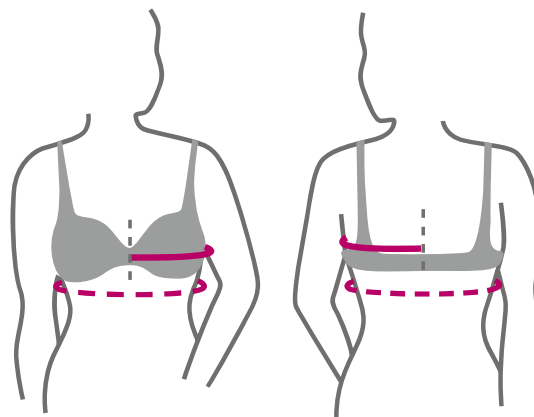

Ako merať a správne vybrať

Návod na meranie a použitie:

Pacientka by mala mať pri meraní oblečenú dobre padnúcu podprsenku:

- Spodný okraj podprsenky by sa nemal zarezávať.
- Košík podprsenky nemá prsník stláčať a má ho uzavierať z boku i zo strany dekoltu.

1. Určenie správnej veľkosti podprsenky

Odmerajte obvod pod prsiami a použijúc nižšie uvedenú tabuľku nájdite zodpovedajúcu veľkosť podprsenky.

Príklad: namerané 76 cm = veľkosť podprsenky 75

2. Určenie správnej veľkosti košíka

Odmerajte obvod hrudníka cez najvyšší bod zachovaného prsníka od stredu prsnej kosti po stred chrbta (chrbtice). Nameranú hodnotu vynásobte dvomi. Teraz prejdite do tabuľky nižšie do stĺpca s nameranou veľkosťou podprsenky. Zodpovedajúcu veľkosť košíka nájdete v stĺpci celkom vľavo.

Príklad: namerané 45 cm, vynásobené dvomi je 90 cm, čo pri veľkosti podprsenky 75 znamená košík B.

— obvod cez prsia
- - - obvod pod prsiami

SERENA® veľkostná tabuľka je len orientačný sprievodca.

Pre optimálne prispôsobenie epitézy vyskúšajte aj o číslo menšiu a o číslo väčšiu epitézu.